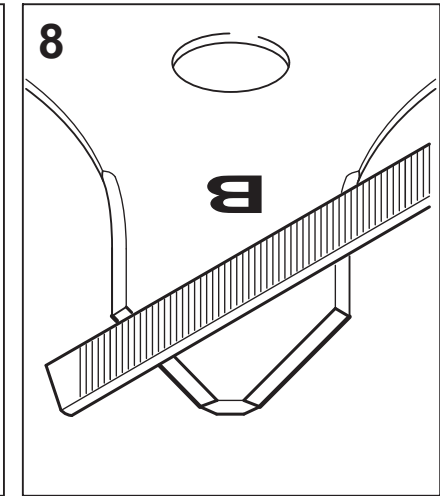

Pilový kotouč s tvrdokov. zuby ⁽⁵⁾⁽⁶⁾	Objednávací číslo	Návod k ostření
225 mm (36 Z)	4000-713-4211	

Legenda		
F = Počet ramen	⁽²⁾ Velmi odolný, dlouhá životnost	⁽⁵⁾ Použití pouze u strojů s řídkovou rukojetí
Z = Zuby	⁽³⁾ Nízký sklon k odmršťování	⁽⁶⁾ Použití pouze s dorazem
⁽¹⁾ Je přípustný pouze s ochranným krytem	⁽⁴⁾ Použití pouze se štěpkovacím krytem	⁽⁷⁾ HP = High-Performance (o 20 % vyšší řezný výkon)

0814 212 3310

0814 212 3310

681BB262-A1

0814 212 3310

< 7 mm
(0.276 in.)

**< 8 mm
(0.31 in.)**

0814 212 3310

5605 750 4343