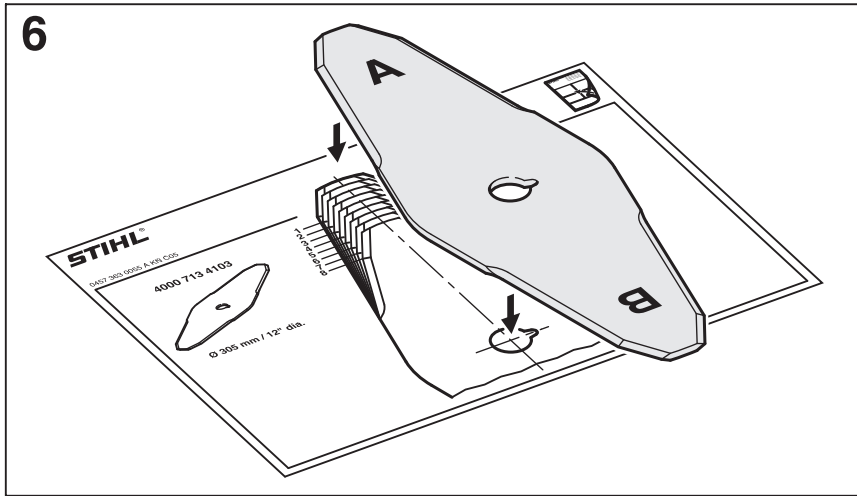

Pilový kotouč s tvrdokov. zuby ⁽⁵⁾⁽⁶⁾	Objednávací číslo	Návod k ostření
225 mm (36 Z)	4000-713-4211	

Legenda		
F = Počet ramen	⁽²⁾ Velmi odolný, dlouhá životnost	⁽⁵⁾ Použití pouze u strojů s řídkovou rukojetí
Z = Zuby	⁽³⁾ Nízký sklon k odmršťování	⁽⁶⁾ Použití pouze s dorazem
⁽¹⁾ Je přípustný pouze s ochranným krytem	⁽⁴⁾ Použití pouze se štěpkovacím krytem	⁽⁷⁾ HP = High-Performance (o 20 % vyšší řezný výkon)

0814 212 3310

0814 212 3310

681BB262-A1

0814 212 3310

< 7 mm
(0.276 in.)

**< 8 mm
(0.31 in.)**

0814 212 3310

5605 750 4343