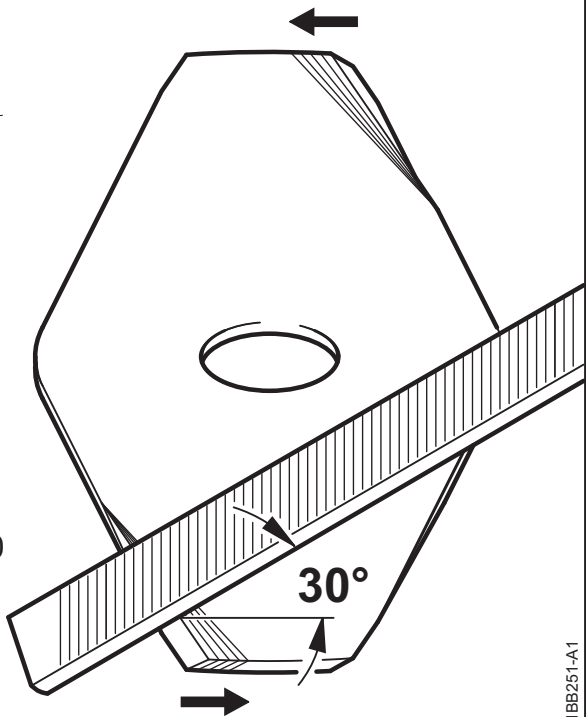

0814 212 3310