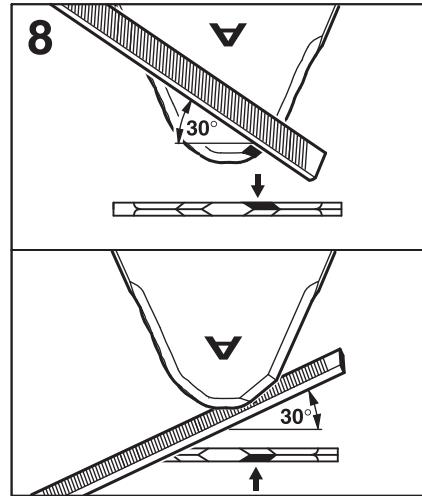

Pilový kotouč s tvrdokov. zuby ⁽⁵⁾⁽⁶⁾	Objednávací číslo	Návod k ostření
225 mm (36 Z)	4000-713-4211	

Legenda		
F = Počet ramen	⁽²⁾ Velmi odolný, dlouhá životnost	⁽⁵⁾ Použití pouze u strojů s řídkovou rukojetí
Z = Zuby	⁽³⁾ Nízký sklon k odmršťování	⁽⁶⁾ Použití pouze s dorazem
⁽¹⁾ Je přípustný pouze s ochranným krytem	⁽⁴⁾ Použití pouze se štěpkovacím krytem	⁽⁷⁾ HP = High-Performance (o 20 % vyšší řezný výkon)

0814 212 3310

0814 212 3310

681BB262-A1

0814 212 3310

< 7 mm
(0.276 in.)

**< 8 mm
(0.31 in.)**

0814 212 3310

5605 750 4343