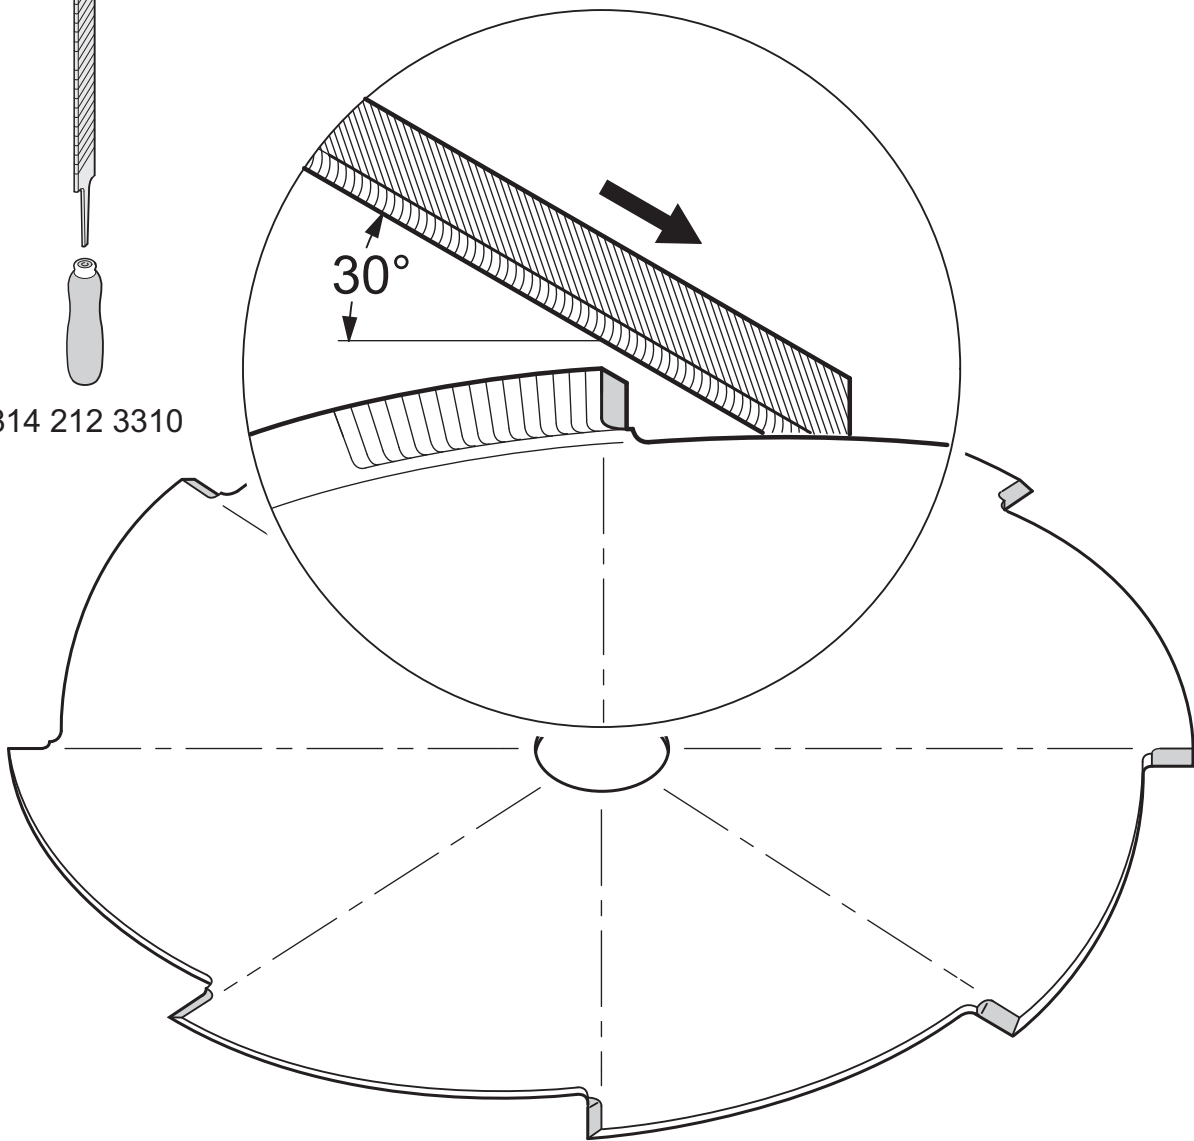

Pilový kotouč s tvrdokov. zuby ⁽⁵⁾⁽⁶⁾	Objednávací číslo	Návod k ostření
225 mm (36 Z)	4000-713-4211	

Legenda		
F = Počet ramen	⁽²⁾ Velmi odolný, dlouhá životnost	⁽⁵⁾ Použití pouze u strojů s řídkovou rukojetí
Z = Zuby	⁽³⁾ Nízký sklon k odmršťování	⁽⁶⁾ Použití pouze s dorazem
⁽¹⁾ Je přípustný pouze s ochranným krytem	⁽⁴⁾ Použití pouze se štěpkovacím krytem	⁽⁷⁾ HP = High-Performance (o 20 % vyšší řezný výkon)

0814 212 3310

0814 212 3310

681BB262-A1

0814 212 3310

< 7 mm
(0.276 in.)

**< 8 mm
(0.31 in.)**

0814 212 3310

5605 750 4343