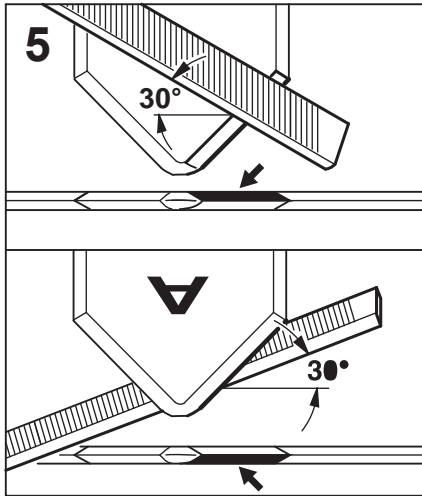

Pilový kotouč s tvrdokov. zuby ⁽⁵⁾⁽⁶⁾	Objednávací číslo	Návod k ostření
225 mm (36 Z)	4000-713-4211	

Legenda		
F = Počet ramen	⁽²⁾ Velmi odolný, dlouhá životnost	⁽⁵⁾ Použití pouze u strojů s řídkovou rukojetí
Z = Zuby	⁽³⁾ Nízký sklon k odmršťování	⁽⁶⁾ Použití pouze s dorazem
⁽¹⁾ Je přípustný pouze s ochranným krytem	⁽⁴⁾ Použití pouze se štěpkovacím krytem	⁽⁷⁾ HP = High-Performance (o 20 % vyšší řezný výkon)

0814 212 3310

0814 212 3310

681BB262-A1

0814 212 3310

< 7 mm
(0.276 in.)

**< 8 mm
(0.31 in.)**

0814 212 3310

5605 750 4343