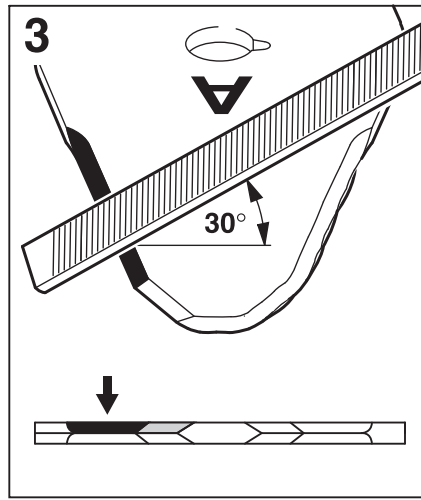

Pilový kotouč s tvrdokov. zuby ⁽⁵⁾⁽⁶⁾	Objednávací číslo	Návod k ostření
225 mm (36 Z)	4000-713-4211	

Legenda		
F = Počet ramen	⁽²⁾ Velmi odolný, dlouhá životnost	⁽⁵⁾ Použití pouze u strojů s řídkovou rukojetí
Z = Zuby	⁽³⁾ Nízký sklon k odmršťování	⁽⁶⁾ Použití pouze s dorazem
⁽¹⁾ Je přípustný pouze s ochranným krytem	⁽⁴⁾ Použití pouze se štěpkovacím krytem	⁽⁷⁾ HP = High-Performance (o 20 % vyšší řezný výkon)

0814 212 3310

0814 212 3310

681BB262-A1

0814 212 3310

< 7 mm
(0.276 in.)

**< 8 mm
(0.31 in.)**

0814 212 3310

5605 750 4343