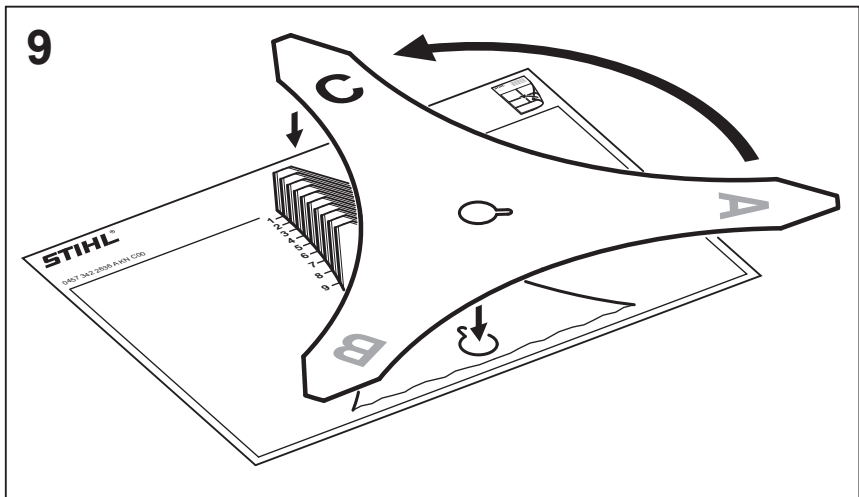

Pilový kotouč s tvrdokov. zuby ⁽⁵⁾⁽⁶⁾	Objednávací číslo	Návod k ostření
225 mm (36 Z)	4000-713-4211	

Legenda		
F = Počet ramen	⁽²⁾ Velmi odolný, dlouhá životnost	⁽⁵⁾ Použití pouze u strojů s řídkovou rukojetí
Z = Zuby	⁽³⁾ Nízký sklon k odmršťování	⁽⁶⁾ Použití pouze s dorazem
⁽¹⁾ Je přípustný pouze s ochranným krytem	⁽⁴⁾ Použití pouze se štěpkovacím krytem	⁽⁷⁾ HP = High-Performance (o 20 % vyšší řezný výkon)

0814 212 3310

0814 212 3310

681BB262-A1

0814 212 3310

< 7 mm
(0.276 in.)

**< 8 mm
(0.31 in.)**

0814 212 3310

5605 750 4343