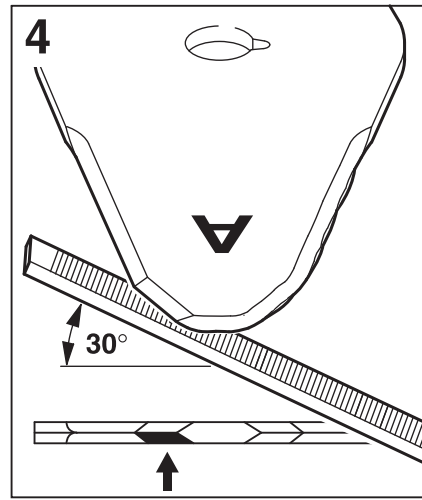

Pilový kotouč s tvrdokov. zuby ⁽⁵⁾⁽⁶⁾	Objednávací číslo	Návod k ostření
225 mm (36 Z)	4000-713-4211	

Legenda		
F = Počet ramen	⁽²⁾ Velmi odolný, dlouhá životnost	⁽⁵⁾ Použití pouze u strojů s řídkovou rukojetí
Z = Zuby	⁽³⁾ Nízký sklon k odmršťování	⁽⁶⁾ Použití pouze s dorazem
⁽¹⁾ Je přípustný pouze s ochranným krytem	⁽⁴⁾ Použití pouze se štěpkovacím krytem	⁽⁷⁾ HP = High-Performance (o 20 % vyšší řezný výkon)

0814 212 3310

0814 212 3310

681BB262-A1

0814 212 3310

< 7 mm
(0.276 in.)

**< 8 mm
(0.31 in.)**

0814 212 3310

5605 750 4343