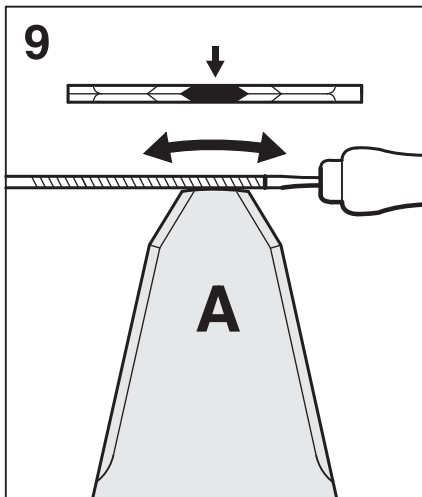

Pilový kotouč s tvrdokov. zuby ⁽⁵⁾⁽⁶⁾	Objednávací číslo	Návod k ostření
225 mm (36 Z)	4000-713-4211	

Legenda		
F = Počet ramen	⁽²⁾ Velmi odolný, dlouhá životnost	⁽⁵⁾ Použití pouze u strojů s řídkovou rukojetí
Z = Zuby	⁽³⁾ Nízký sklon k odmršťování	⁽⁶⁾ Použití pouze s dorazem
⁽¹⁾ Je přípustný pouze s ochranným krytem	⁽⁴⁾ Použití pouze se štěpkovacím krytem	⁽⁷⁾ HP = High-Performance (o 20 % vyšší řezný výkon)

0814 212 3310

0814 212 3310

681BB262-A1

0814 212 3310

< 7 mm
(0.276 in.)

**< 8 mm
(0.31 in.)**

0814 212 3310

5605 750 4343