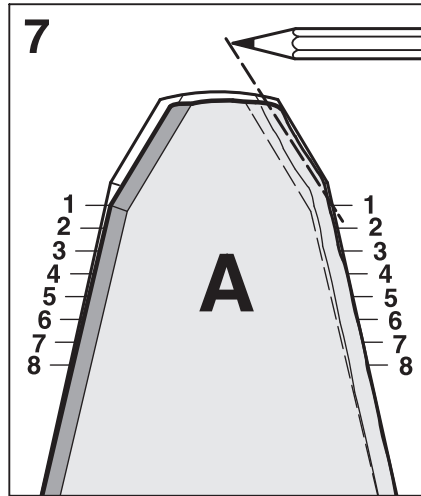

Pilový kotouč s tvrdokov. zuby ⁽⁵⁾⁽⁶⁾	Objednávací číslo	Návod k ostření
225 mm (36 Z)	4000-713-4211	

Legenda		
F = Počet ramen	⁽²⁾ Velmi odolný, dlouhá životnost	⁽⁵⁾ Použití pouze u strojů s řídkovou rukojetí
Z = Zuby	⁽³⁾ Nízký sklon k odmršťování	⁽⁶⁾ Použití pouze s dorazem
⁽¹⁾ Je přípustný pouze s ochranným krytem	⁽⁴⁾ Použití pouze se štěpkovacím krytem	⁽⁷⁾ HP = High-Performance (o 20 % vyšší řezný výkon)

0814 212 3310

0814 212 3310

681BB262-A1

0814 212 3310

< 7 mm
(0.276 in.)

**< 8 mm
(0.31 in.)**

0814 212 3310

5605 750 4343