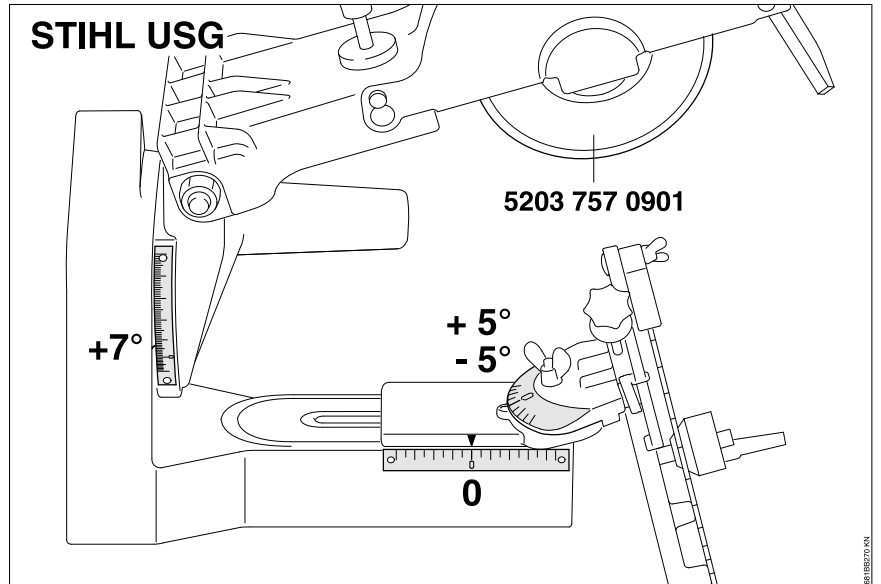

Pilový kotouč s tvrdokov. zuby ⁽⁵⁾⁽⁶⁾	Objednávací číslo	Návod k ostření
225 mm (36 Z)	4000-713-4211	

Legenda		
F = Počet ramen	⁽²⁾ Velmi odolný, dlouhá životnost	⁽⁵⁾ Použití pouze u strojů s řídkovou rukojetí
Z = Zuby	⁽³⁾ Nízký sklon k odmršťování	⁽⁶⁾ Použití pouze s dorazem
⁽¹⁾ Je přípustný pouze s ochranným krytem	⁽⁴⁾ Použití pouze se štěpkovacím krytem	⁽⁷⁾ HP = High-Performance (o 20 % vyšší řezný výkon)

0814 212 3310

0814 212 3310

681BB262-A1

0814 212 3310

< 7 mm
(0.276 in.)

**< 8 mm
(0.31 in.)**

0814 212 3310

5605 750 4343