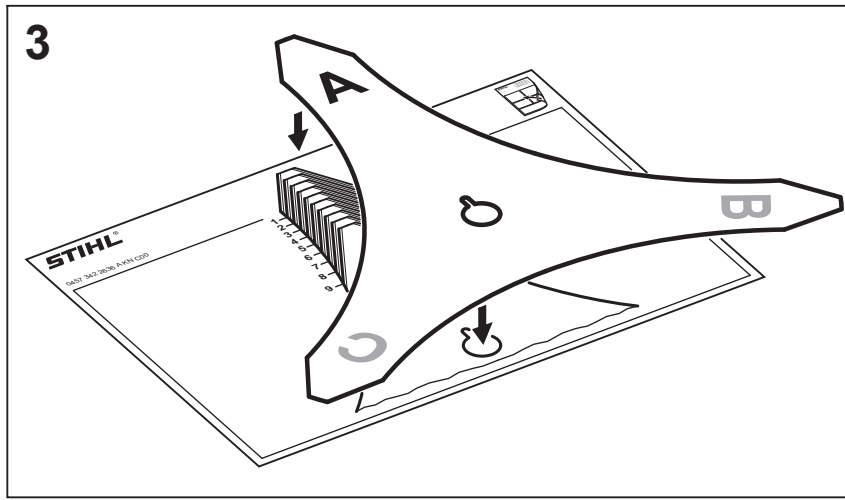

Pilový kotouč s tvrdokov. zuby ⁽⁵⁾⁽⁶⁾	Objednávací číslo	Návod k ostření
225 mm (36 Z)	4000-713-4211	

Legenda		
F = Počet ramen	⁽²⁾ Velmi odolný, dlouhá životnost	⁽⁵⁾ Použití pouze u strojů s řídkovou rukojetí
Z = Zuby	⁽³⁾ Nízký sklon k odmršťování	⁽⁶⁾ Použití pouze s dorazem
⁽¹⁾ Je přípustný pouze s ochranným krytem	⁽⁴⁾ Použití pouze se štěpkovacím krytem	⁽⁷⁾ HP = High-Performance (o 20 % vyšší řezný výkon)

0814 212 3310

0814 212 3310

681BB262-A1

0814 212 3310

< 7 mm
(0.276 in.)

**< 8 mm
(0.31 in.)**

0814 212 3310

5605 750 4343