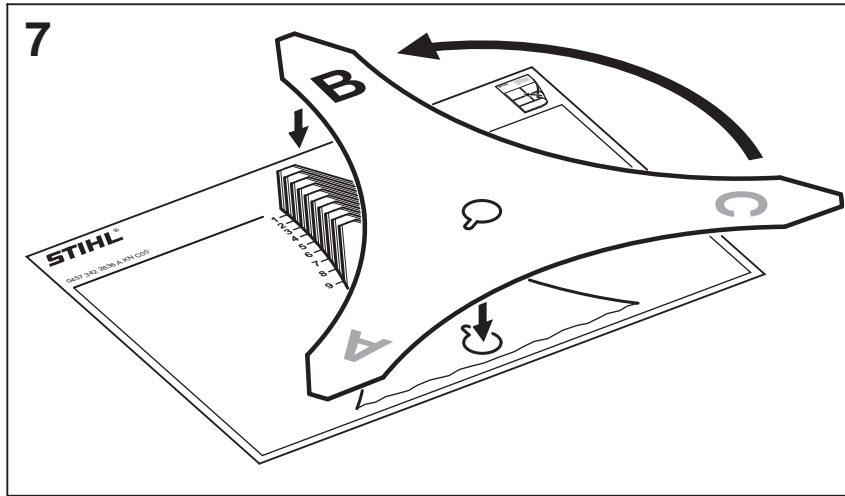

Pilový kotouč s tvrdokov. zuby ⁽⁵⁾⁽⁶⁾	Objednávací číslo	Návod k ostření
225 mm (36 Z)	4000-713-4211	

Legenda		
F = Počet ramen	⁽²⁾ Velmi odolný, dlouhá životnost	⁽⁵⁾ Použití pouze u strojů s řídkovou rukojetí
Z = Zuby	⁽³⁾ Nízký sklon k odmršťování	⁽⁶⁾ Použití pouze s dorazem
⁽¹⁾ Je přípustný pouze s ochranným krytem	⁽⁴⁾ Použití pouze se štěpkovacím krytem	⁽⁷⁾ HP = High-Performance (o 20 % vyšší řezný výkon)

0814 212 3310

0814 212 3310

681BB262-A1

0814 212 3310

< 7 mm
(0.276 in.)

**< 8 mm
(0.31 in.)**

0814 212 3310

5605 750 4343