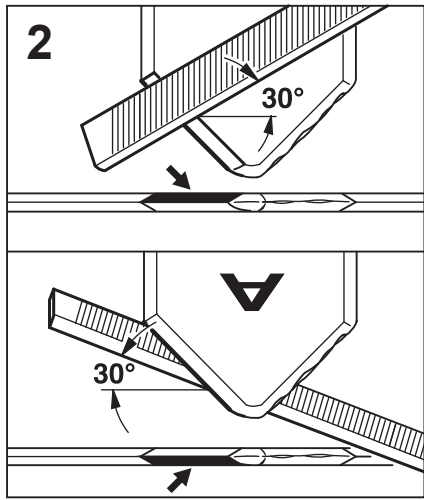

Pilový kotouč s tvrdokov. zuby ⁽⁵⁾⁽⁶⁾	Objednávací číslo	Návod k ostření
225 mm (36 Z)	4000-713-4211	

Legenda		
F = Počet ramen	⁽²⁾ Velmi odolný, dlouhá životnost	⁽⁵⁾ Použití pouze u strojů s řídkovou rukojetí
Z = Zuby	⁽³⁾ Nízký sklon k odmršťování	⁽⁶⁾ Použití pouze s dorazem
⁽¹⁾ Je přípustný pouze s ochranným krytem	⁽⁴⁾ Použití pouze se štěpkovacím krytem	⁽⁷⁾ HP = High-Performance (o 20 % vyšší řezný výkon)

0814 212 3310

0814 212 3310

681BB262-A1

0814 212 3310

< 7 mm
(0.276 in.)

**< 8 mm
(0.31 in.)**

0814 212 3310

5605 750 4343