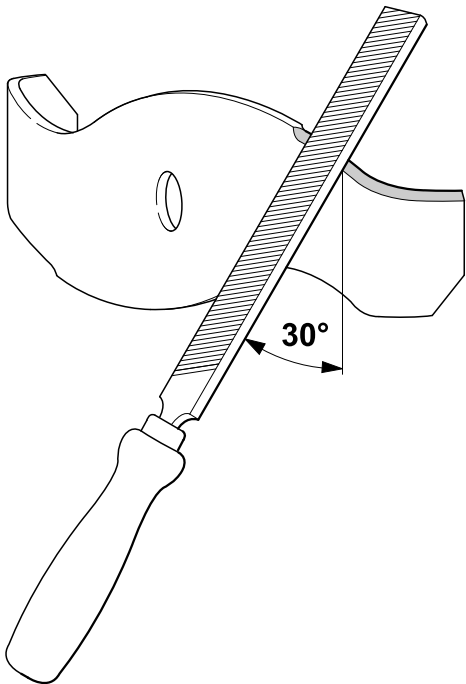

Pilový kotouč s tvrdokov. zuby ⁽⁵⁾⁽⁶⁾	Objednávací číslo	Návod k ostření
225 mm (36 Z)	4000-713-4211	

Legenda		
F = Počet ramen	⁽²⁾ Velmi odolný, dlouhá životnost	⁽⁵⁾ Použití pouze u strojů s řídkovou rukojetí
Z = Zuby	⁽³⁾ Nízký sklon k odmršťování	⁽⁶⁾ Použití pouze s dorazem
⁽¹⁾ Je přípustný pouze s ochranným krytem	⁽⁴⁾ Použití pouze se štěpkovacím krytem	⁽⁷⁾ HP = High-Performance (o 20 % vyšší řezný výkon)

0814 212 3310

0814 212 3310

681BB262-A1

0814 212 3310

< 7 mm
(0.276 in.)

**< 8 mm
(0.31 in.)**

0814 212 3310

5605 750 4343