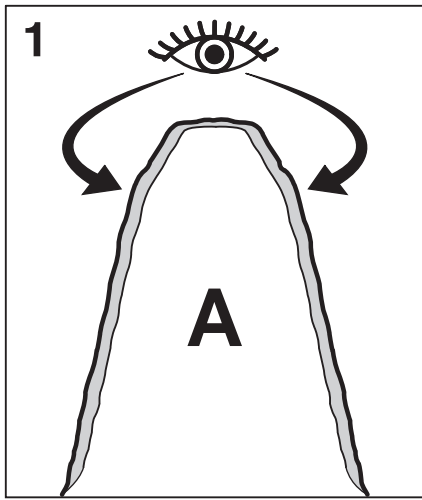

Pilový kotouč s tvrdokov. zuby ⁽⁵⁾⁽⁶⁾	Objednávací číslo	Návod k ostření
225 mm (36 Z)	4000-713-4211	

Legenda		
F = Počet ramen	⁽²⁾ Velmi odolný, dlouhá životnost	⁽⁵⁾ Použití pouze u strojů s řídkovou rukojetí
Z = Zuby	⁽³⁾ Nízký sklon k odmršťování	⁽⁶⁾ Použití pouze s dorazem
⁽¹⁾ Je přípustný pouze s ochranným krytem	⁽⁴⁾ Použití pouze se štěpkovacím krytem	⁽⁷⁾ HP = High-Performance (o 20 % vyšší řezný výkon)

0814 212 3310

0814 212 3310

681BB262-A1

0814 212 3310

< 7 mm
(0.276 in.)

**< 8 mm
(0.31 in.)**

0814 212 3310

5605 750 4343