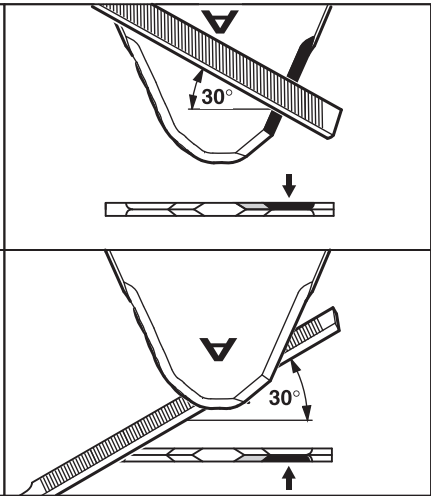

Pilový kotouč s tvrdokov. zuby ⁽⁵⁾⁽⁶⁾	Objednávací číslo	Návod k ostření
225 mm (36 Z)	4000-713-4211	

Legenda		
F = Počet ramen	⁽²⁾ Velmi odolný, dlouhá životnost	⁽⁵⁾ Použití pouze u strojů s řídkovou rukojetí
Z = Zuby	⁽³⁾ Nízký sklon k odmršťování	⁽⁶⁾ Použití pouze s dorazem
⁽¹⁾ Je přípustný pouze s ochranným krytem	⁽⁴⁾ Použití pouze se štěpkovacím krytem	⁽⁷⁾ HP = High-Performance (o 20 % vyšší řezný výkon)

0814 212 3310

0814 212 3310

681BB262-A1

0814 212 3310

< 7 mm
(0.276 in.)

**< 8 mm
(0.31 in.)**

0814 212 3310

5605 750 4343