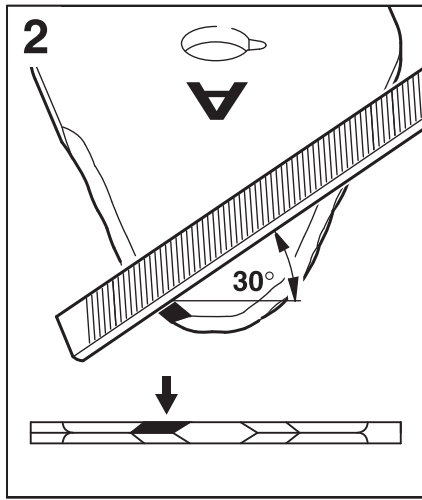

Pilový kotouč s tvrdokov. zuby ⁽⁵⁾⁽⁶⁾	Objednávací číslo	Návod k ostření
225 mm (36 Z)	4000-713-4211	

Legenda		
F = Počet ramen	⁽²⁾ Velmi odolný, dlouhá životnost	⁽⁵⁾ Použití pouze u strojů s řídkovou rukojetí
Z = Zuby	⁽³⁾ Nízký sklon k odmršťování	⁽⁶⁾ Použití pouze s dorazem
⁽¹⁾ Je přípustný pouze s ochranným krytem	⁽⁴⁾ Použití pouze se štěpkovacím krytem	⁽⁷⁾ HP = High-Performance (o 20 % vyšší řezný výkon)

0814 212 3310

0814 212 3310

681BB262-A1

0814 212 3310

< 7 mm
(0.276 in.)

**< 8 mm
(0.31 in.)**

0814 212 3310

5605 750 4343