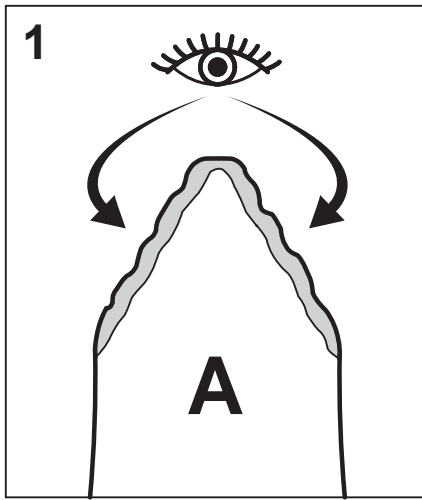

Pilový kotouč s tvrdokov. zuby ⁽⁵⁾⁽⁶⁾	Objednávací číslo	Návod k ostření
225 mm (36 Z)	4000-713-4211	

Legenda		
F = Počet ramen	⁽²⁾ Velmi odolný, dlouhá životnost	⁽⁵⁾ Použití pouze u strojů s řídkovou rukojetí
Z = Zuby	⁽³⁾ Nízký sklon k odmršťování	⁽⁶⁾ Použití pouze s dorazem
⁽¹⁾ Je přípustný pouze s ochranným krytem	⁽⁴⁾ Použití pouze se štěpkovacím krytem	⁽⁷⁾ HP = High-Performance (o 20 % vyšší řezný výkon)

0814 212 3310

0814 212 3310

681BB262-A1

0814 212 3310

< 7 mm
(0.276 in.)

**< 8 mm
(0.31 in.)**

0814 212 3310

5605 750 4343