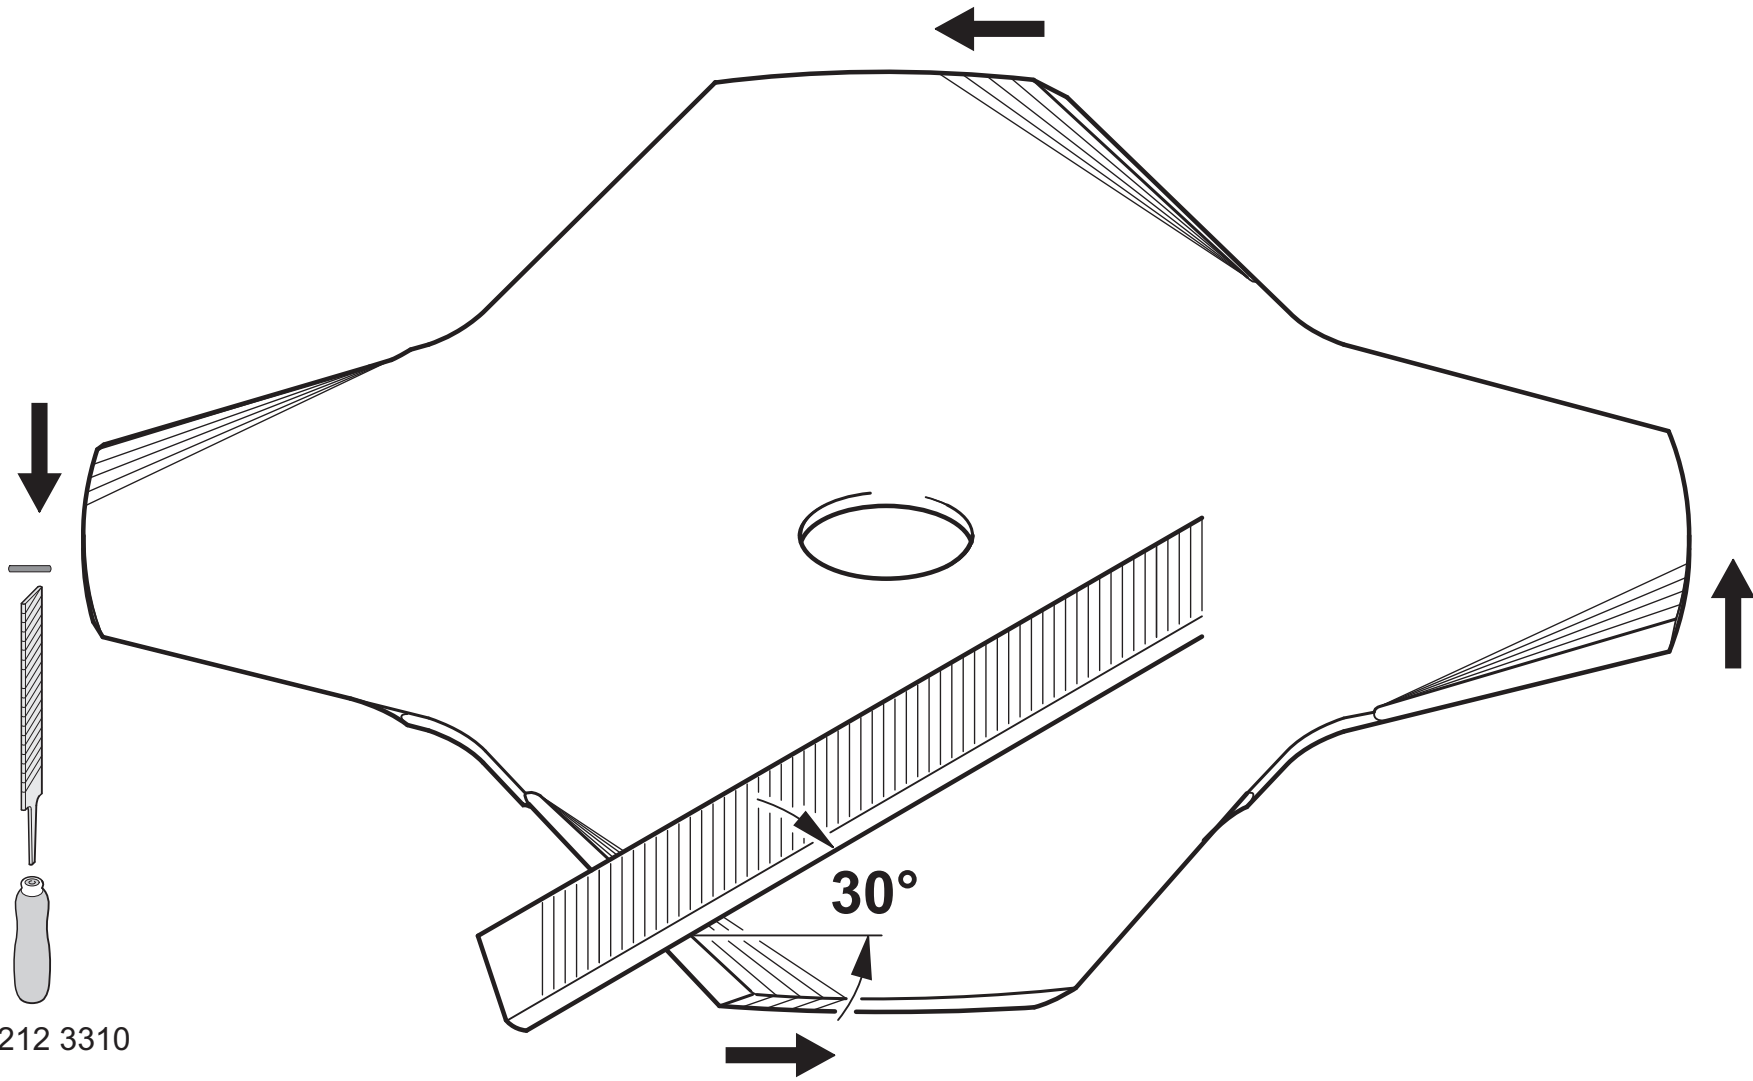

0814 212 3310

681BB262-A1