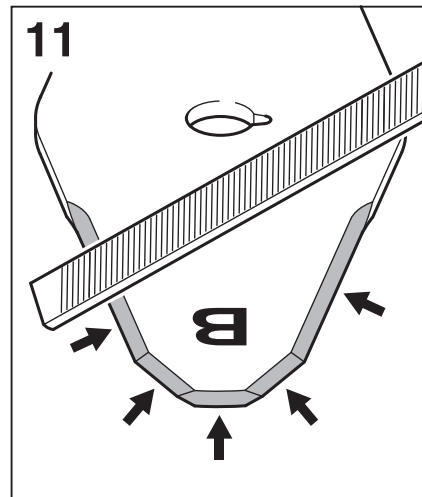

Pilový kotouč s tvrdokov. zuby ⁽⁵⁾⁽⁶⁾	Objednávací číslo	Návod k ostření
225 mm (36 Z)	4000-713-4211	

Legenda		
F = Počet ramen	⁽²⁾ Velmi odolný, dlouhá životnost	⁽⁵⁾ Použití pouze u strojů s řídkovou rukojetí
Z = Zuby	⁽³⁾ Nízký sklon k odmršťování	⁽⁶⁾ Použití pouze s dorazem
⁽¹⁾ Je přípustný pouze s ochranným krytem	⁽⁴⁾ Použití pouze se štěpkovacím krytem	⁽⁷⁾ HP = High-Performance (o 20 % vyšší řezný výkon)

0814 212 3310

0814 212 3310

681BB262-A1

0814 212 3310

< 7 mm
(0.276 in.)

**< 8 mm
(0.31 in.)**

0814 212 3310

5605 750 4343