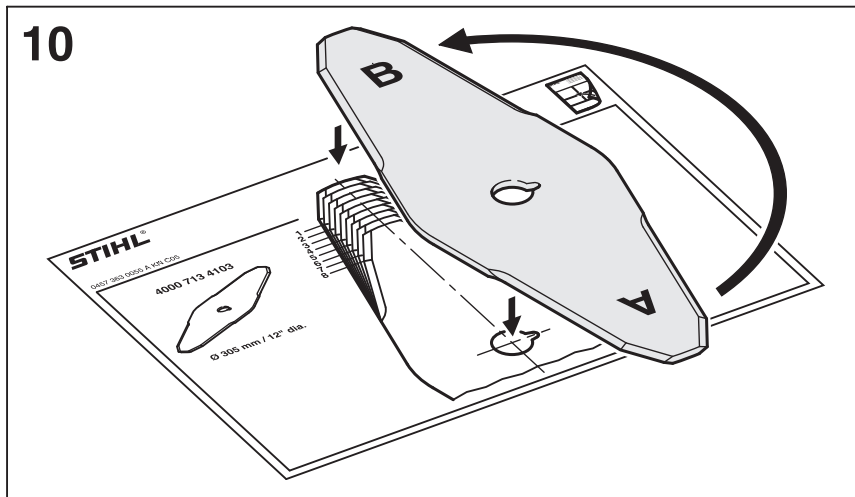

Pilový kotouč s tvrdokov. zuby ⁽⁵⁾⁽⁶⁾	Objednávací číslo	Návod k ostření
225 mm (36 Z)	4000-713-4211	

Legenda		
F = Počet ramen	⁽²⁾ Velmi odolný, dlouhá životnost	⁽⁵⁾ Použití pouze u strojů s řídkovou rukojetí
Z = Zuby	⁽³⁾ Nízký sklon k odmršťování	⁽⁶⁾ Použití pouze s dorazem
⁽¹⁾ Je přípustný pouze s ochranným krytem	⁽⁴⁾ Použití pouze se štěpkovacím krytem	⁽⁷⁾ HP = High-Performance (o 20 % vyšší řezný výkon)

0814 212 3310

0814 212 3310

681BB262-A1

0814 212 3310

< 7 mm
(0.276 in.)

**< 8 mm
(0.31 in.)**

0814 212 3310

5605 750 4343