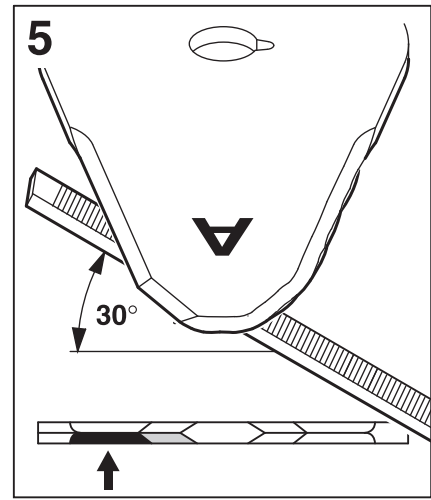

Pilový kotouč s tvrdokov. zuby ⁽⁵⁾⁽⁶⁾	Objednávací číslo	Návod k ostření
225 mm (36 Z)	4000-713-4211	

Legenda		
F = Počet ramen	⁽²⁾ Velmi odolný, dlouhá životnost	⁽⁵⁾ Použití pouze u strojů s řídkovou rukojetí
Z = Zuby	⁽³⁾ Nízký sklon k odmršťování	⁽⁶⁾ Použití pouze s dorazem
⁽¹⁾ Je přípustný pouze s ochranným krytem	⁽⁴⁾ Použití pouze se štěpkovacím krytem	⁽⁷⁾ HP = High-Performance (o 20 % vyšší řezný výkon)

0814 212 3310

0814 212 3310

681BB262-A1

0814 212 3310

< 7 mm
(0.276 in.)

**< 8 mm
(0.31 in.)**

0814 212 3310

5605 750 4343